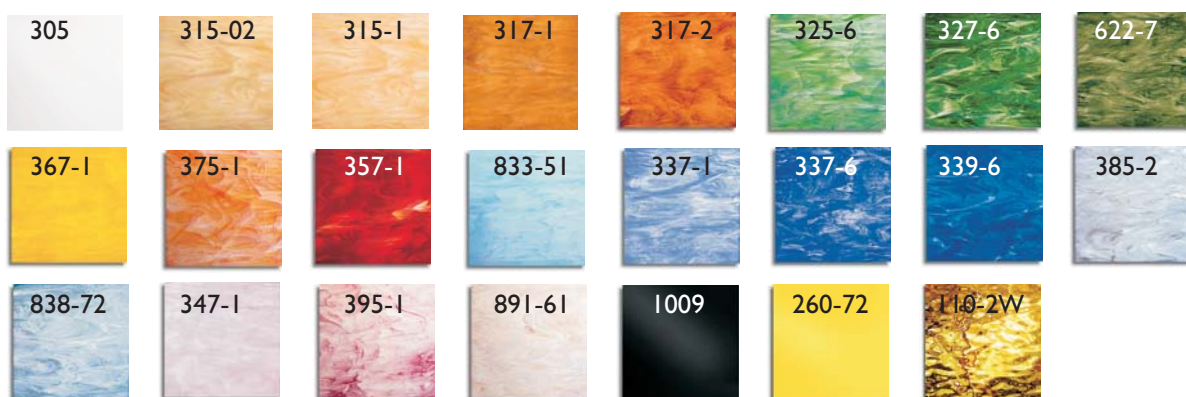

MOSAIK-GLAS ist in zwei Größen lieferbar: 10 x 10 mm (Endnummer 10) und 15 x 15 mm (Endnummer 15).
Die Verpackungseinheit beträgt 250 gr.
Andere Steingrößen, weitere Farben und auch andere Verpackungseinheiten auf Anfrage.

MOSAIC-GLASS is delivered in two sizes: 10 x 10 mm (Last No. 10) and 15 x 15 mm (Last No. 15).
Delivery unit is 250 gr. Other sizes, colors and delivery units by request.

			Artikelnummer	
Code	Farbe	Color	10 x 10	15 x 15
305	weiß	white	0020110	0020115
315-02	hellbeige	pale amber	0020210	0020215
315-1	hellamber	light amber	0020310	0020315
317-1	mittelamber	medium amber	0020410	0020415
317-2	dunkelamber	dark amber	0020510	0020515
325-6	grün	green	0020610	0020615
327-6	dunkelgrün	dark green	0020710	0020715
622-7	blattgrün	leaf green	0020810	0020815
367-1	gelb	yellow	0020910	0020915
375-1	orange	orange	0021010	0021015
357-1	rot	red	0021110	0021115
833-51	hellblau	light blue	0021210	0021215
337-1	blau	blue	0021310	0021315
337-6	dunkelblau	dark blue	0021410	0021415
339-6	kobaltblau	cobalt blue	0021510	0021515
385-2	hellgrau	light grey	0021610	0021615
838-72	dunkelgrau	dark grey	0021710	0021715
347-1	rosa	pale purple	0021810	0021815
395-1	pink	pink	0021910	0021915
891-61	champagne	champagne	0022010	0022015
1009	schwarz	black	0022110	0022115
260-72	uni gelb	solid yellow	0022310	0022315
110-2W	spiegel gold	mirror golden	0022510	0022515
	spiegel silber	mirror silver	0022610	