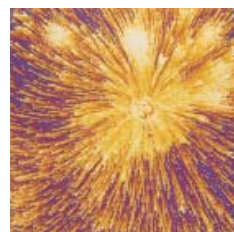

Farbmuster Antik-Spiegel, 3 mm / Color samples Antique Mirror, 3 mm

80 200 00
Bianco e Nero

80 202 00
Lunare

80 203 00
Grigio Argento

80 204 00
Arcobaleno

80 205 00
Galassia

80 206 00
Policromo

80 206 10
Policromo Coba

80 207 00
Stella FB

80 208 00
Vulkano

80 209 00
Stella Blu

80 209 10
Stella Gold

80 209 20
Gold Antique

Antik-Spiegel, 3 mm / Antique Mirror, 3 mm, 122 x 120 cm + 122 x 240 cm

80 200 00	Antikspiegel / Antique mirror "Bianco e Nero"	fein schattiertes grau / fine grey shadows
80 202 00	Antikspiegel / Antique mirror "Lunare"	violett, graue Flecken / violet, grey spots
80 203 00	Antikspiegel / Antique mirror "Grigio Argento"	grau mit dunkelgrauen Formen / grey with dark grey forms
80 204 00	Antikspiegel / Antique mirror "Arcobaleno"	gold, grau / gold, grey
80 205 00	Antikspiegel / Antique mirror "Galassia"	Feuerwerk, gold und blau / Firework, gold and blue
80 206 00	Antikspiegel / Antique mirror "Policromo"	altrosa mit wenig grau / rose with grey
80 206 10	Antikspiegel / Antique mirror "Policromo Coba"	grau mit blau / grey with blue
80 207 00	Antikspiegel / Antique mirror "Stella FB"	grau, kleine goldene Punkte / grey with small golden dots
80 208 00	Antikspiegel / Antique mirror "Vulkano"	goldene und blaue Flächen / golden and blue parts
80 209 00	Antikspiegel / Antique mirror "Stella Blu"	blau mit kleinen goldenen Punkten / blue, golden dots
80 209 10	Antikspiegel / Antique mirror "Stella Gold"	grau mit großen goldenen Punkten / grey, golden dots
80 209 20	Antikspiegel / Antique mirror "Golden Antique"	goldene Flächen / golden parts