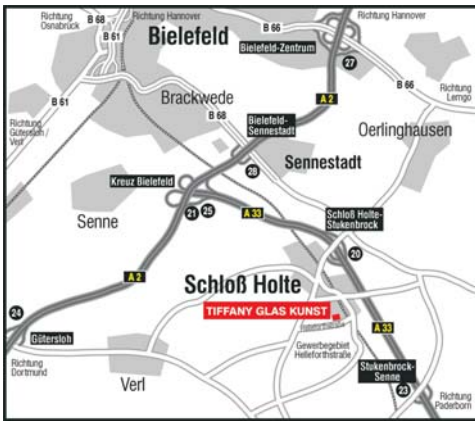

Öffnungszeiten / Open

Montag bis Freitag von
08.00h - 17.00h
und nach Vereinbarung

Monday - Friday from
8:00 a.m. - 5.00 p.m.
and by arrangement

TIFFANY GLAS KUNST GMBH

Helleforthstraße 18-20
D-33758 Schloß Holte-Stukenbrock
fon +49.(0)5207.9128-0
fax +49.(0)5207.9128-40
mail: tgk@tgk.de
web: www.tgk.de

Mit der Bahn / By train

Schloß Holte ist während der Tageszeit stündlich mit der Bahn über die IC Bahnhöfe Bielefeld und Paderborn zu erreichen. Bitte teilen Sie uns Ihre Ankunftszeit in Schloß Holte mit, wir holen Sie dann ab.

You can reach Schloss Holte during the daytime by train hourly from the Intercity-Stations Bielefeld and Paderborn. Please let us know your arrival time in Schloss Holte and we will arrange to have you picked up.

Mit dem Flugzeug / By plane

Sie erreichen den Flughafen Paderborn regelmäßig über Frankfurt und München. Wir holen Sie gerne ab, bitte teilen Sie uns die Ankunftszeit vor Ihrer Abreise mit.

You can fly directly to Paderborn Airport from Frankfurt and Munich. We would be glad to pick you up from there which is only a 15-minute drive from TGK.