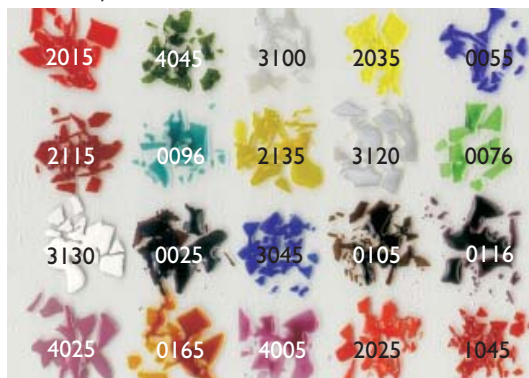

\* Bleifreie Farben / Leadfree colors

**Blasenpulver / Bubble powder**

**Krösel / Frits**

**Konfetti / Confetti**

**Neue Farben vorrätig / New colors available:**

Artikel	Farbe / Color	
35891xx	hell violett / light violet	0112
35892xx	grenadinrot / grenadinred	1065*
35898xx	dunkelrot/dark red	1055*
35900xx	gold violett/gold violet	4015
35901xx	antik goldrosa/ antik goldrosa	4026
35903xx	hellblau/light blue	0052*
35913xx	hellgrün/light green	0072*
35927xx	rot /red	1015*
35928xx	orange/orange	1025*
35929xx	gelb/yellow	1035*