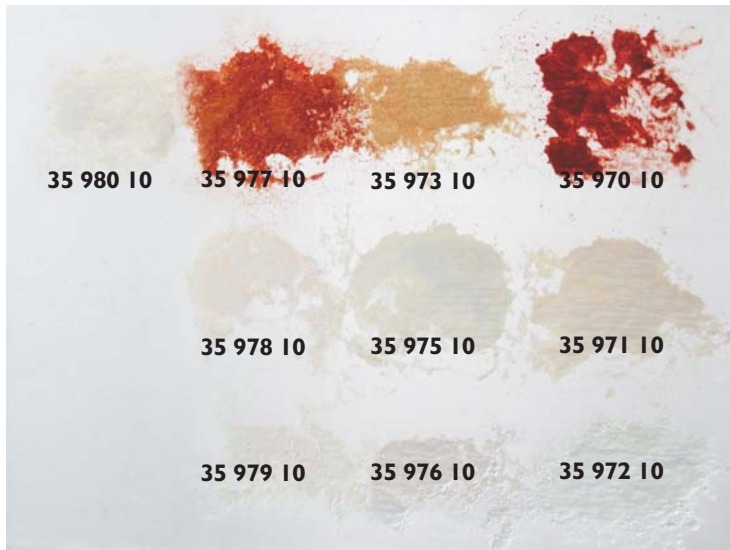

**HOT PIGMENTS, 50 g**

- 35 970 10**  
Hot Pigment kupfer/  
Hot Pigment copper
- 35 971 10**  
Hot Pigment interfer.blau/  
Hot Pigment interfer.blue
- 35 972 10**  
Hot Pigment interfer.gelb/  
Hot Pigment interfer.gelb
- 35 973 10**  
Hot Pigment gold/  
Hot Pigmentgold
- 35 975 10**  
Hot Pigment interfer.rot/  
Hot Pigment interfer.rot
- 35 976 10**  
Hot Pigment silber/  
Hot Pigment silver
- 35 977 10**  
Hot Pigment bronze/  
Hot Pigment bronce
- 35 978 10**  
Hot Pigment interfer.grün/  
Hot Pigment interfer.green
- 35 979 10**  
Hot Pigment interfer.lila/  
Hot Pigment interfer.lila
- 35 980 10**  
Hot Pigment perlweiss/  
Hot Pigment white

**MICA GLIMMER, 50 g**

- 35 993 04**  
Mica Glimmer gelbgold /  
Mica Pixie majestic gold
- 35 993 05**  
Mica Glimmer rotgold /  
Mica Pixie majestic aztec gold
- 35 993 06**  
Mica Glimmer rot kupfer /  
Mica Pixie dust cooper
- 35 993 07**  
Mica Glimmer blaugrün/  
Mica Pixie blue green
- 35 993 08**  
Mica Glimmer silber/  
Mica Pixie silver