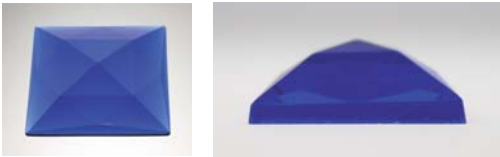

86 205 13
dunkelrot / dark red

Größe / Size Ø 40 mm

86 206 00
klar / clear

86 206 03
smaragdgrün / emeraldgreen

86 206 05
kobaltblau / cobaltblue

86 206 13
dunkelrot / dark red

86 206 14
weiß opal / white opal

Größe / Size Ø 50 mm

86 207 00
klar / clear

86 207 03
smaragdgrün / emeraldgreen

86 207 05
kobaltblau / cobaltblue

86 207 13
dunkelrot / dark red

Größe / Size Ø 75 mm

86 208 00
klar / clear

86 208 03
smaragdgrün / emeraldgreen

86 208 05
kobaltblau / cobaltblue

86 208 13
dunkelrot / dark red

RAUTENSTEINE QUADRATISCH / FACETED JEWELS SQUARE

Größe / Size 18 X 18 mm

86 221 00
klar / clear

86 221 03
smaragdgrün / emeraldgreen

86 221 05
kobaltblau / cobaltblue