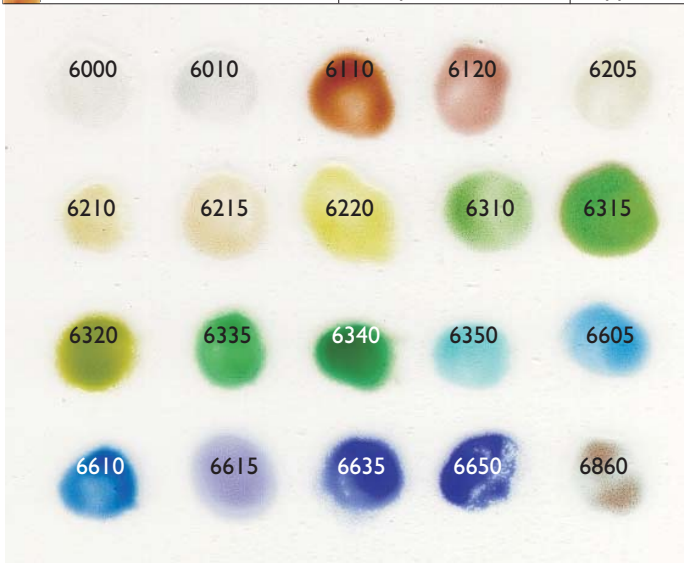

Beschreibung Description	Farbe	Color	Artikel-Nr. 225 gr
THOMPSON Enamel 5655	königsblau	royal blue	3595031
THOMPSON Enamel 5660	dunkelblau	dark blue	3595032
THOMPSON Enamel 5710	hellrosa	petal pink	3595033
THOMPSON Enamel 5720	rosa	clover	3595034
THOMPSON Enamel 5740	flieder	fox glow purple	3595035
THOMPSON Enamel 5760	altrosa hell	light orchid	3595036
THOMPSON Enamel 5780	altrosa dunkel	orchid	3595037
THOMPSON Enamel 5830	orange	orange	3595038
THOMPSON Enamel 5860	rostrot	flag red	3595039
THOMPSON Enamel 5865	rostbraun	briarwood red	3595040
THOMPSON Enamel 5920	hellgrau	light gray	3595041
THOMPSON Enamel 5960	schiefergrau	slate gray	3595042
THOMPSON Enamel 5990	schwarz	schwarz	3595043
THOMPSON Enamel 6000	klar	clear	3595078
THOMPSON Enamel 6010	transp. milchig	transp. milky clear	3595079
THOMPSON Enamel 6110	transp. bronze	transp. bronze	3595080
THOMPSON Enamel 6120	transp. ocker	transp. persimmon	3595081
THOMPSON Enamel 6205	transp. sandfarben	transp. light sand	3595082
THOMPSON Enamel 6210	transp. golden	transp. golden	3595083
THOMPSON Enamel 6215	transp. sandstein	transp. sandstone	3595084
THOMPSON Enamel 6220	transp. gelb	transp. chinese	3595085
THOMPSON Enamel 6310	transp. hellgrün	transp. fern	3595086
THOMPSON Enamel 6315	transp. grasgrün	transp. meadow	3595087
THOMPSON Enamel 6320	transp. lindgrün	transp. pea	3595088
THOMPSON Enamel 6335	transp. tannengrün	transp. spruce	3595089
THOMPSON Enamel 6340	transp. kakteengrün	transp. cactus	3595090
THOMPSON Enamel 6350	transp. türkis	transp. tartan	3595091
THOMPSON Enamel 6605	transp. mittelblau	transp. delphinium	3595092
THOMPSON Enamel 6610	transp. dunkelblau	transp. empire	3595093
THOMPSON Enamel 6615	transp. hellblau	transp. cloisonne	3595094
THOMPSON Enamel 6635	transp. atlantikblau	transp. atlantic	3595095
THOMPSON Enamel 6650	kobaltblau	cobalt	3595096
THOMPSON Enamel 6860	kupfer	copper	3595097