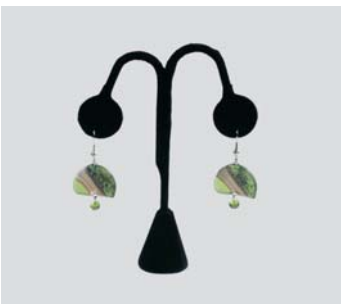

32 256 00
Schmuckbiegezange, mini , gebogen
Jeweller's pliers, bent nose, mini

92 900 00
Schmuckachate, gemischt, 1 kg
Agate slices, assorted, 1 kg

38 116 80
Schere Dragon
Edelstahl
Shear Dragon
stainless steel

92 950 00
Collier-Präsentier / samtiert
Necklace presentation / velour
Schwarz / black
23 x 24 cm

92 951 00
Collier-Büste / Kunstleder
Necklace bust / faux leather
Schwarz / black
22 x 22 cm

92 952 00
Ketten-Präsentier / samtiert
Necklace presentation / velour
Schwarz / black
30 x 39 cm

92 953 00
Armband-Ständer / samtiert
Bracelet presentation / velour
Schwarz / black
13 x 19 x 4 cm

92 954 00
Schmuck-Schatulle
Jewellery box
Schwarz / black
21 x 37 x 5 cm

92 955 00
Schmuck-Einlage für Ringe
Tray for rings
Schwarz / black

92 957 00
Ohrringständer, gebogen
Earring presentation, curved
Schwarz / black
Höhe / height: 12 cm

92 956 00
Ohrringständer, gerade
Earring presentation, straight
Schwarz / black
Höhe / height: 12,5 cm