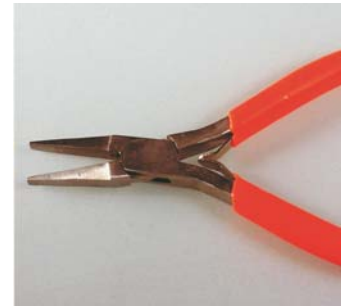

92 192 00
Twister für Schmuckdraht
Twister for wire, 1 mm

92 192 01
Twister für Schmuckdraht
Twister for wire, 2 mm

92 192 02
Twister für Schmuckdraht
Twister for wire, 3 mm

32 250 00
Schmuckzange, flach und spitz
Edelstahl
Jewellery pliers, chain nose
stainless steel