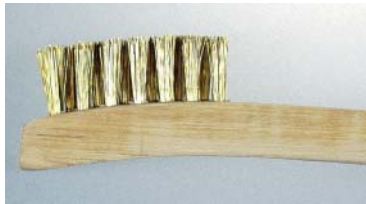

00 305 01
RAKSO Stahlwolle, 000
Steel wool, 000
200 g

00 305 00
RAKSO Stahlwolle, 00
Steel wool, 00
VE / unit = 6 x 27 g

35 607 15
Feinstaubmaske
Fine dust respirator, P2,

36 560 00
Messingdrahtbürste / Brass brush

36 520 05
Einmalhandschuhe
Größe 8-9, Latex, weiß, 50 Paar
One use gloves
size 8-9, white, latex, 50 pair

35 607 20
Feinstaubmaske
Fine dust respirator, P2,
mit Auslaßventil / with valve

36 129 00
Daumenschutz beim Glasschleifen
Thumb protector