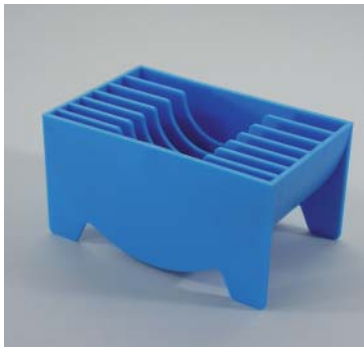

36 130 00
Folienbox
für 7 Rollen mit unterschiedlichen
Foil dispenser
for 7 rolls with different sizes