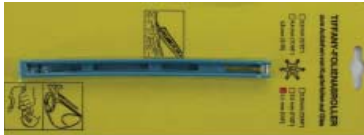

FOLIENABROLLER HANDY FOILER

36 111 00	5/32"	= 4,0 mm
36 112 00	11/64"	= 4,4 mm
36 113 00	3/16"	= 4,8 mm
36 114 00	13/64"	= 5,2 mm
36 115 00	7/32"	= 5,7 mm
36 116 00	1/4"	= 6,4 mm