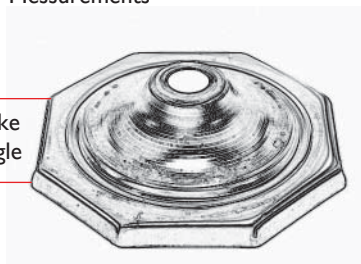

22 284 00 32 mm
 Lampenkappe 8-ECK
 Messing,
 Lamp cap octagon
 brass

22 286 00 32 mm
 Lampenkappe 8-ECK
 Messing, mit Rauten,
 Lamp cap octagon
 brass, with rhombus holes

22 288 00 25 mm
 Lampenkappe 10-ECK
 Messing,
 Lamp cap decagon
 brass

22 290 00 25 mm
 Lampenkappe 10-ECK
 Messing, mit Rauten,
 Lamp cap decagon
 brass, with rhombus holes

22 292 00 22 mm
 Lampenkappe 12-ECK
 Messing,
 Lamp cap dodecagon
 brass

22 294 00 22 mm
 Lampenkappe 12-ECK
 Messing, mit Rauten,
 Lamp cap
 dodecagon
 brass, with rhombus holes

Maßangaben
 Measurements

pro Ecke
 per angle

Lampenkappe ROSE
Lamp cap ROSE
Bronze / bronze, Ø 95 mm
22 255 11 Grün-br. / green-br.

Lampenkappe BLÜTE
Lamp cap BLÜTE,
Bronze / bronze, Ø 100 mm
22 269 00 Braun / brown
22 269 01 Grün-br. / green-br.