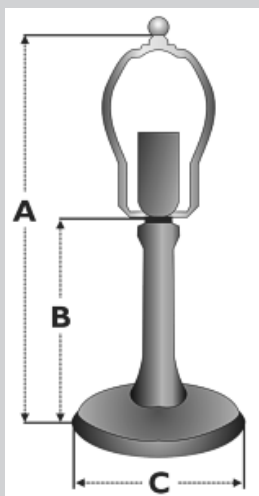

**Spritzguß  
Die Klassiker**

Die Lampenfüße sind aus Spritzguß gefertigt. Die Oberfläche hat eine dunkle und leicht metallisch schimmernde Patinierung. Viele Modelle sind in unterschiedlichen Höhen lieferbar.

Die Lampenfüße werden ohne elektrisches Zubehör und ohne Schirmträger geliefert.

**Injection Casting  
The Classics**

The lamp bases are produced by an injection casting technique. The surface has a dark, metallic shimmering patina. Many models are available in different heights. The lamp bases are supplied without electrification and without lamp harps.

**Maßangaben  
Measurements**

Die Maße können im Einzelfall etwas differieren.

Measurements can vary in isolated cases.

**14 163 13  
WEDLOCK**  
B: 13 cm  
C: 11 cm

**14 008 20  
HEXAGONAL**  
B: 20 cm  
C: 15 cm

**14 161 15  
GLORIETTA**  
B: 15 cm  
C: 9 cm

**14 160 14  
BIJOU**  
B: 14 cm  
C: 11 cm

**14 010 20  
JUGENDSTIL**  
B: 20 cm  
C: 12 cm

**14 004 18  
MODERN**  
B: 18,5 cm  
C: 15 cm

**14 160 18**  
B: 18 cm  
C: 15 cm