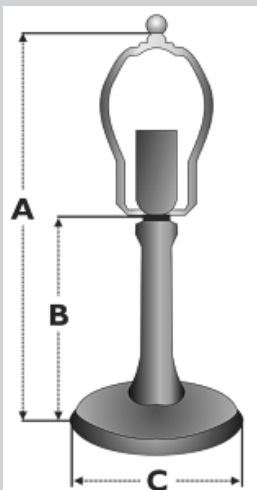

Die Excellenten

Die Serie der Zinkguss-Lampenfüße sind Nachbildungen aus der Zeit des Jugendstils. Die Füße werden mit Verkabelung und Schirmträger geliefert. Die Oberfläche ist dunkelbraun und mit einer leicht grünen Patina versehen. Die Füße zeichnen sich durch eine sehr gute Verarbeitung aus.

The Excellents

This series of cast zinc bases are based on Art Nouveau designs. These bases are supplied electrified and with lamp harps. The surface is dark brown and light green patinated. These lamp bases are of very good work-manship.

**Maßangaben
Measurements**

Die Maße können im Einzelfall etwas differieren.

Measurements can vary in isolated cases.